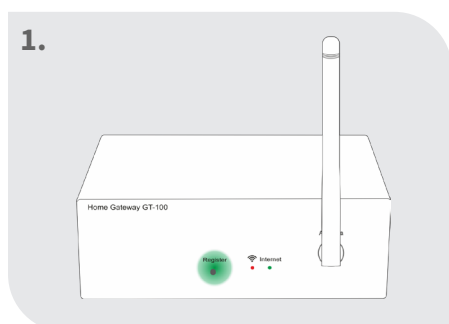

Registrazione del sensore

1. Premere il pulsante „Register“ sul gateway per 3 secondi