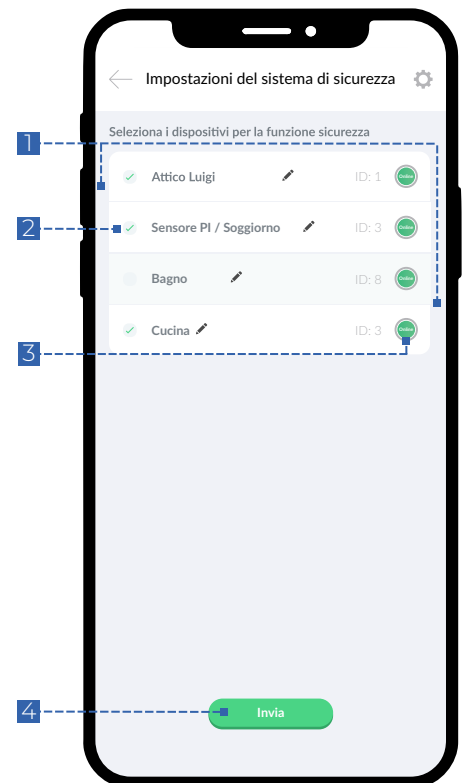

1. 1 Panoramica di tutti i termostati disponibili
2. 2 Attiva i dispositivi per la funzione di allarme
3. 3 Il dispositivo è ONLINE e quindi disponibile per il sistema di allarme
4. 4 Salva le modifiche

Tutte le modifiche devono essere sempre confermate