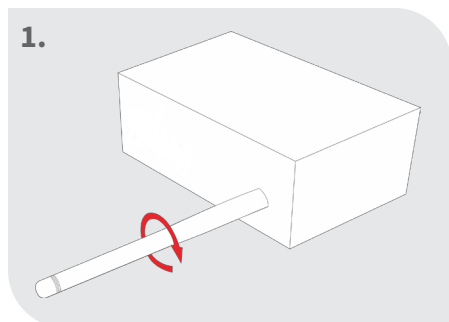

MAGELAN Sensore

Istruzioni di montaggio

Breve descrizione:

Radio blossom-ic e sensore controllata da app.

Per il monitoraggio di singoli locali contro i furti. Può essere installato in qualsiasi area della stanza grazie alla batteria da 10 anni. In connessione con Gateway GT-100.

1. Avvitare l'antenna

2. Collegare l'alimentatore

3. Collegare il cavo di rete

4. Controllo dello stato

Il led verde lampeggia: La connessione a Internet in corso

Il led verde si accende costantemente: La connessione a Internet è stata stabilita con successo