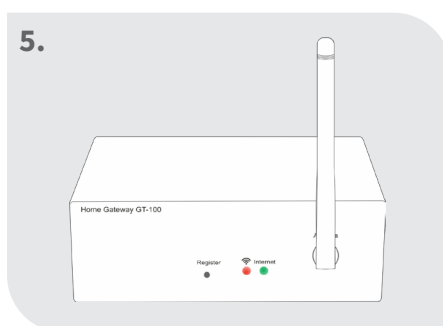

MAGELAN Sensore

Istruzioni di montaggio

Breve descrizione:

Radio blossom-ic e sensore controllata da app.

Per il monitoraggio di singoli locali contro i furti. Può essere installato in qualsiasi area della stanza grazie alla batteria da 10 anni. In connessione con Gateway GT-100.

Indice...

Collegamento del Gateway GT-100	3
Registrazione del sensore	3
Controllo tramite l'app blossom-ic	4
Sicurezza	5
Dichiarazione di conformità	5
Avvertenze	5
Uso corretto	5

Collegamento del Gateway GT-100

1. Avvitare l'antenna

2. Collegare l'alimentatore

3. Collegare il cavo di rete

4. Controllo dello stato

Il led verde lampeggia: La connessione a Internet in corso

Il led verde si accende costantemente: La connessione a Internet è stata stabilita con successo