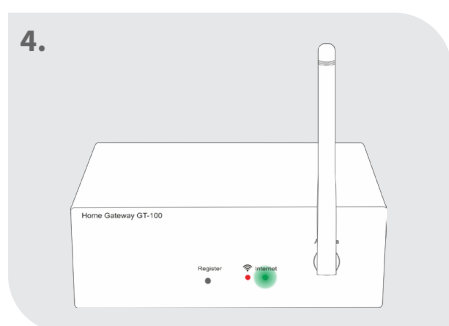

MAGELAN Sensore

Istruzioni di montaggio

Breve descrizione:

Radio blossom-ic e sensore controllata da app.

Per il monitoraggio di singoli locali contro i furti. Può essere installato in qualsiasi area della stanza grazie alla batteria da 10 anni. In connessione con Gateway GT-100.

Indice...

Collegamento del Gateway GT-100	3
Registrazione del sensore	3
Controllo tramite l'app blossom-ic	4
Sicurezza	5
Dichiarazione di conformità	5
Avvertenze	5
Uso corretto	5

Collegamento del Gateway GT-100

1. Avvitare l'antenna

2. Collegare l'alimentatore

3. Collegare il cavo di rete

4. Controllo dello stato

Il led verde lampeggia: La connessione a Internet in corso

Il led verde si accende costantemente: La connessione a Internet è stata stabilita con successo